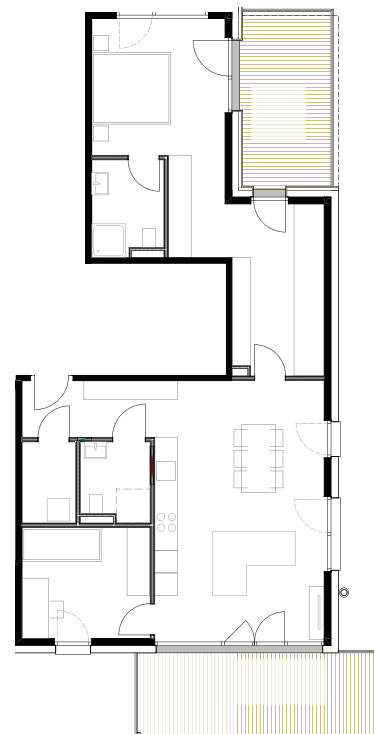

Und **Föger** Böden, Küchen und Möbel machen es **zum einzigartigen Dahoam**.

1. DIE EckDATEN DEINES NEUEN DAHOAMS

Kochen Essen Wohnen	31.42 m ²	Balkon Nord-Ost	11.65 m ²
Schlafen	17.09 m ²	Balkon Süd-Ost	14.88 m ²
Büro	11.39 m ²	Kellerabteil	4.49 m ²
Zimmer	10.09 m ²		
Garderobe	5.29 m ²		
AR	3.06 m ²		
Bad	4.72 m ²		
WC/Dusche	3.74 m ²		
Wohnnutzfläche	86.80 m²		

Denn die eigenen vier Wände sind vor allem eines: **Ein Ort der Entspannung und des Wohlfühlens.**

2. SCANNEN & APP HERUNTERLADEN

3. IN DER APP SCANNEN, WOHNUNG VIRTUELL BETRETEN & STAUNEN

GRUNDRISS SKIZZE