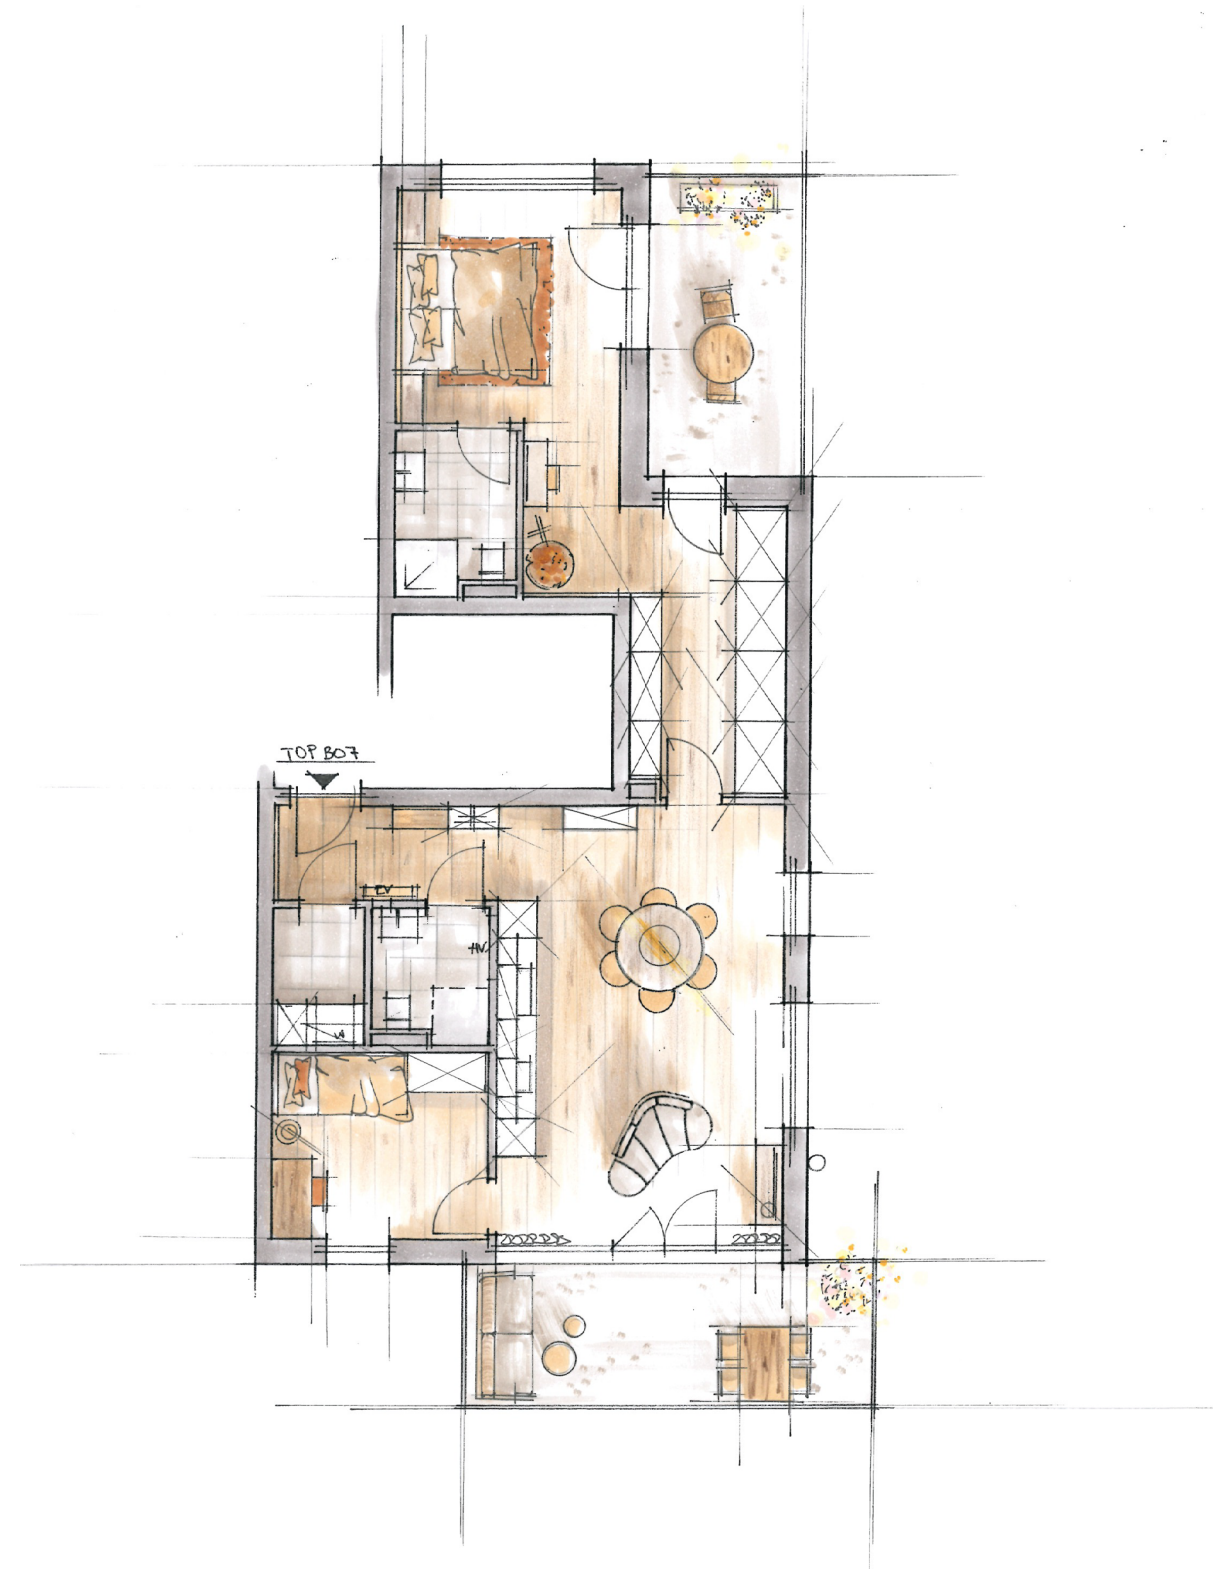

Und **Föger** Böden, Küchen und Möbel machen es **zum einzigartigen Dahoam**.

1. DIE EckDATEN DEINES NEUEN DAHOAMS

Kochen Essen Wohnen	31.42 m ²	Balkon Nord-Ost	11.65 m ²
Schlafen	17.09 m ²	Balkon Süd-Ost	14.88 m ²
Büro	11.39 m ²	Kellerabteil	4.49 m ²
Zimmer	10.09 m ²		
Garderobe	5.29 m ²		
AR	3.06 m ²		
Bad	4.72 m ²		
WC/Dusche	3.74 m ²		
Wohnnutzfläche	86.80 m²		

Denn die eigenen vier Wände sind vor allem eines: **Ein Ort der Entspannung und des Wohlfühlens.**

2. SCANNEN & APP HERUNTERLADEN

3. IN DER APP SCANNEN, WOHNUNG VIRTUELL BETRETEN & STAUNEN

GRUNDRISS SKIZZE