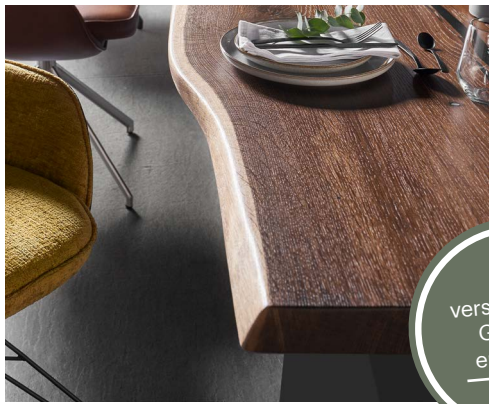

verschiedene
Gestelle
erhältlich

JEDE PLATTE
EIN UNIKAT

Wimmer

Der frei konfigurierbare
Baumstamm-Tisch.

Ein individuell konfigurierbarer Baumstamm-Tisch von Wimmer führt uns nicht nur **die ursprüngliche Kraft des Holzes** vor Augen, sondern trägt auch jede Menge Geschichte in sich. Mit mindestens 200 Jahren ist die lebendige Maserung der Fingerabdruck seiner Vergangenheit. Wähle deine Version davon. **Wenn er doch sprechen könnte, was wären das für Tischgespräche.**

18HUNDERT Tisch

Material Rustikale Asteiche,
Metallgestell schwarz-grau

Größe ca. 240 x 110 cm

€ 3.299,-