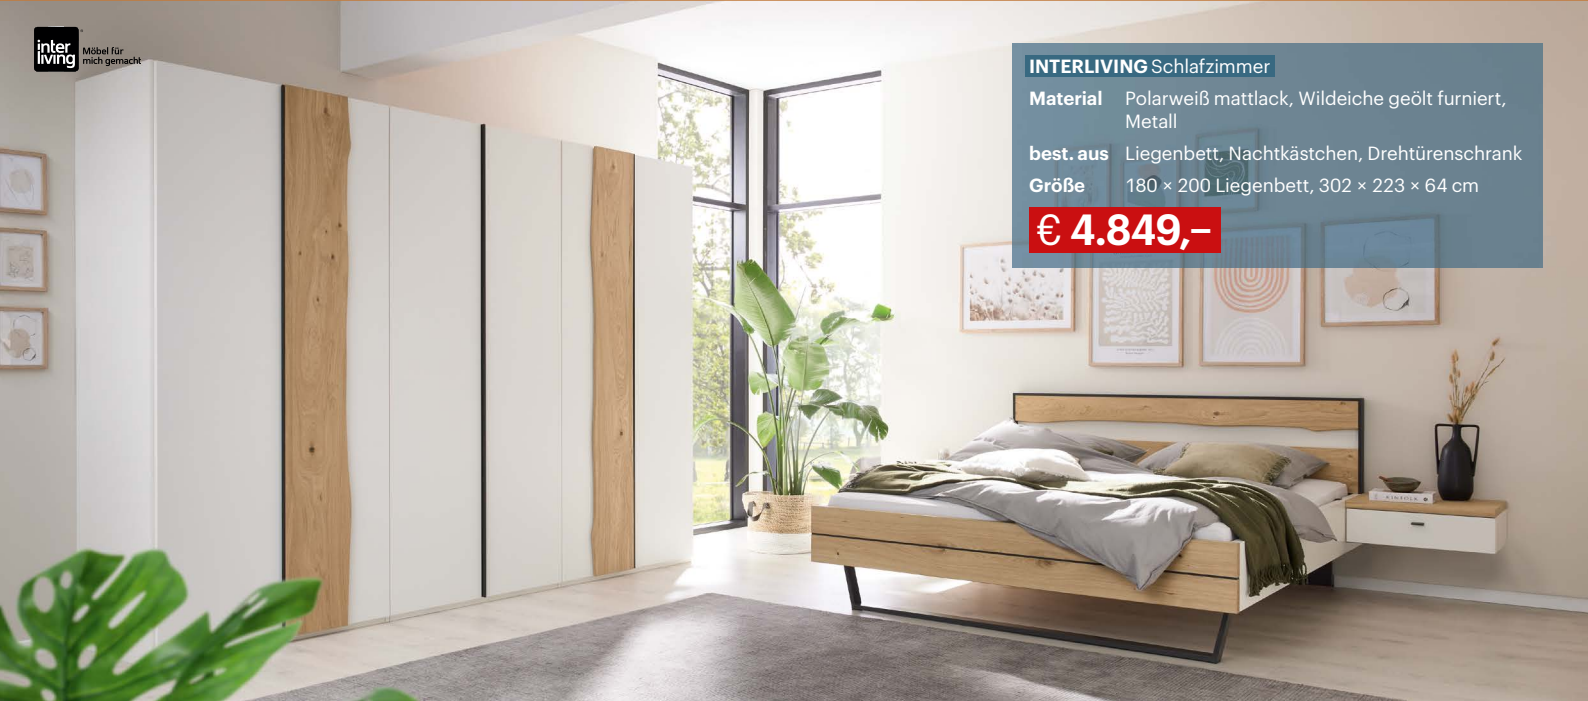

AKTION · AKTION · AKTION
1+1
GRATIS

SEMBE Matratze

Material 7-Zonen Komfortschaum-Matratze, Bezug waschbar, begrenzte Stückzahl

Größe H 20 cm, 90 × 200 cm

€ 569,-

INTERLIVING Schlafzimmer

Material Polarweiß mattlack, Wildeiche geölt furniert, Metall

best. aus Liegenbett, Nachtkästchen, Drehtürenschränk

Größe 180 × 200 Liegenbett, 302 × 223 × 64 cm

€ 4.849,-

INTERLIVING Matratze

Material Mehrzonen-Taschenfederkern, bestehend aus: 12 cm Komfortbasis mit Einzelfedern, aerDURA Kaltschaum-Komfortauflage, Bezug abnehm- & waschbar, Härtegrad 2