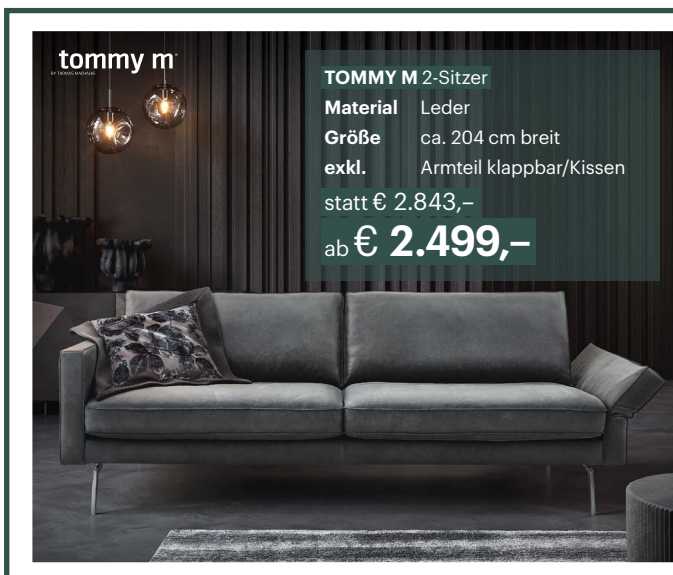

tommy m

TOMMY M 2-Sitzer

Material Leder

Größe ca. 204 cm breit

exkl. Armteil klappbar/Kissen

statt € 2.843,-

ab € **2.499,-**

tommy m