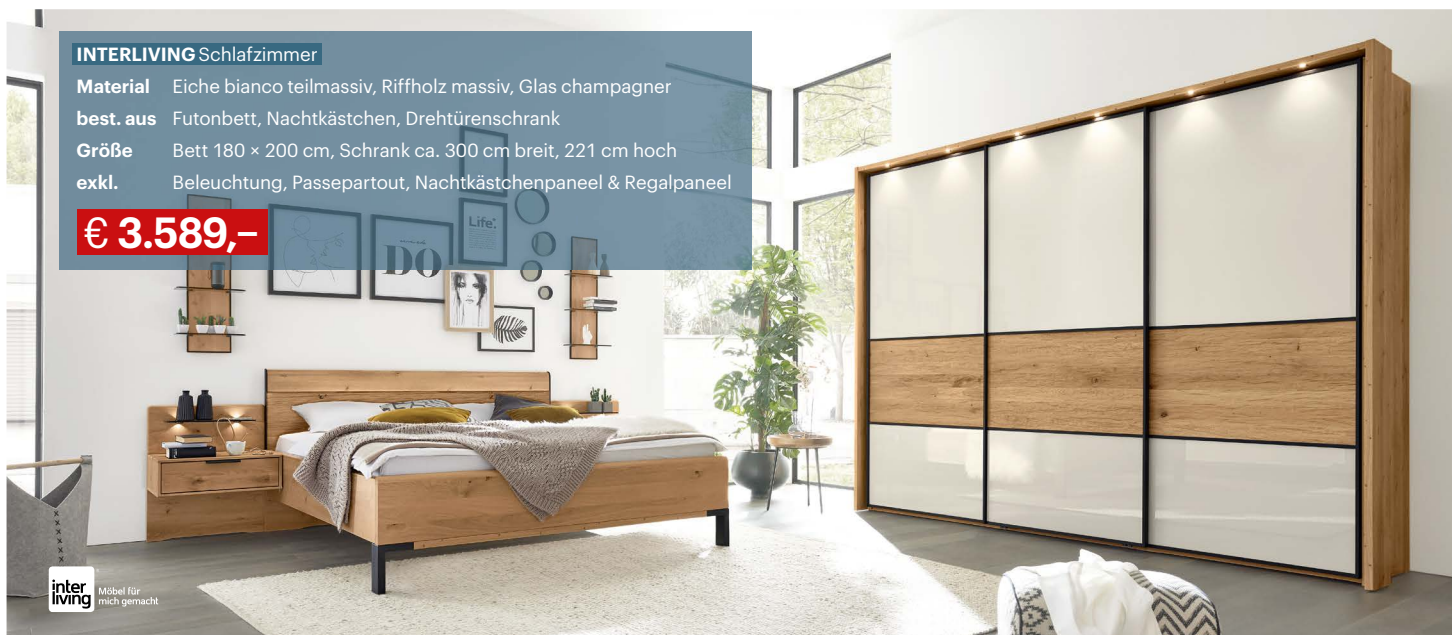

INTERLIVING Schlafzimmer

Material Eiche bianco teilmassiv, Riffholz massiv, Glas champagner
best. aus Futonbett, Nachtkästchen, Drehtürenschrank
Größe Bett 180 × 200 cm, Schrank ca. 300 cm breit, 221 cm hoch
exkl. Beleuchtung, Passepartout, Nachtkästchenpaneel & Regalpaneel

€ 3.589,-

inter living Möbel für mich gemacht

Raus aus den Federn und rein in den Tag. Erholsamer Schlaf ganz leicht gemacht mit dem schönsten Wohlfühlbett, der perfekten Matratze, kuscheligen Pölstern und Decken und natürlich dem praktischsten Kleiderschrank.

Lorena Gstrein
Föger Einrichtungsberaterin

INTERLIVING Schlafzimmer

Material Schiefer schwarz, Wildeiche geölt furniert
best. aus Liegenbett 180 × 200 cm, Schrank 302 × 223 cm
exkl. Paneelaufsatz, Passepartout, Beleuchtung

€ 4.599,-