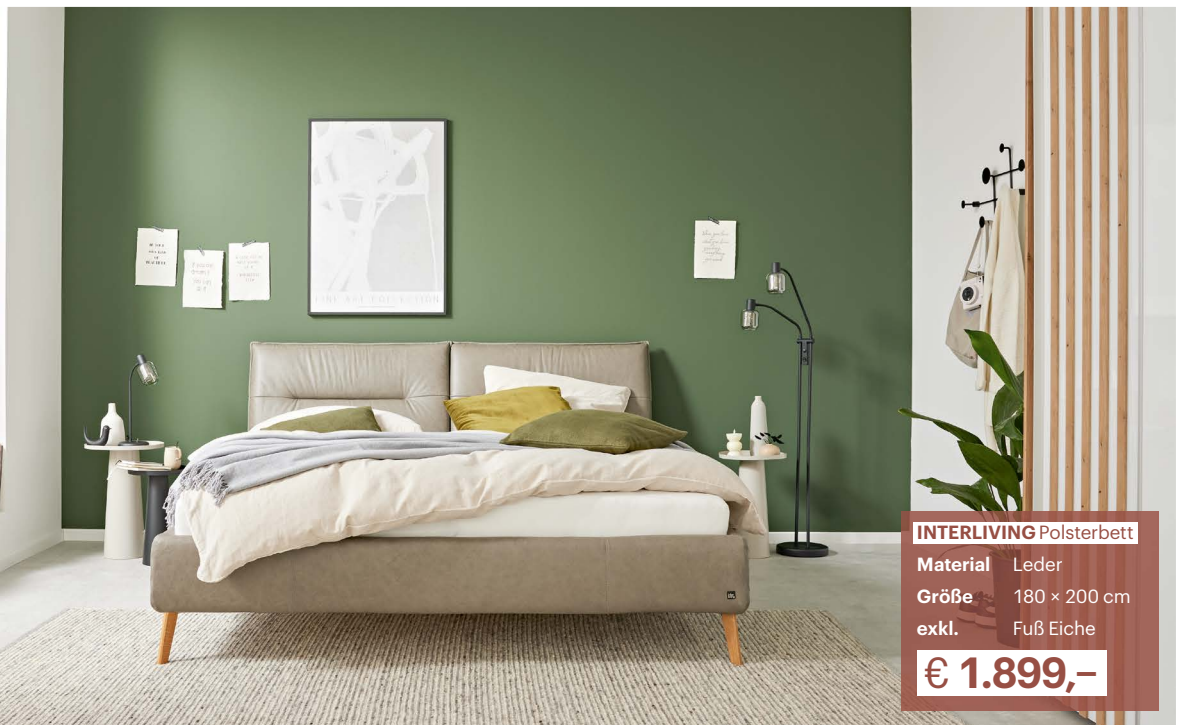

Material Stoff cord, Holzfuß eichefarbig
Größe 180 × 200 cm

€ 649,-

im Trend:
CORD
Stoff

ADA Polsterbett

Material Stoff
Größe 140 × 200 cm

statt € 449,-
€ 389,-

inter living
Möbel für
mich gemacht

INTERLIVING Polsterbett

Material Leder
Größe 180 × 200 cm
exkl. Fuß Eiche

€ 1.899,-

inter living Möbel für mich gemacht

INTERLIVING Boxspringbett

Material Stoff, Metallfuß schwarz

Größe 180 × 200 cm

€ 3.999,-

inter living Möbel für mich gemacht

INTERLIVING Polsterbett

Material Stoff, Metallfuß schwarz

Größe 180 × 200 cm

€ 2.099,-

ADA Boxspringbett

Material Leder

Größe 180 × 200 cm

exkl. Zubehör