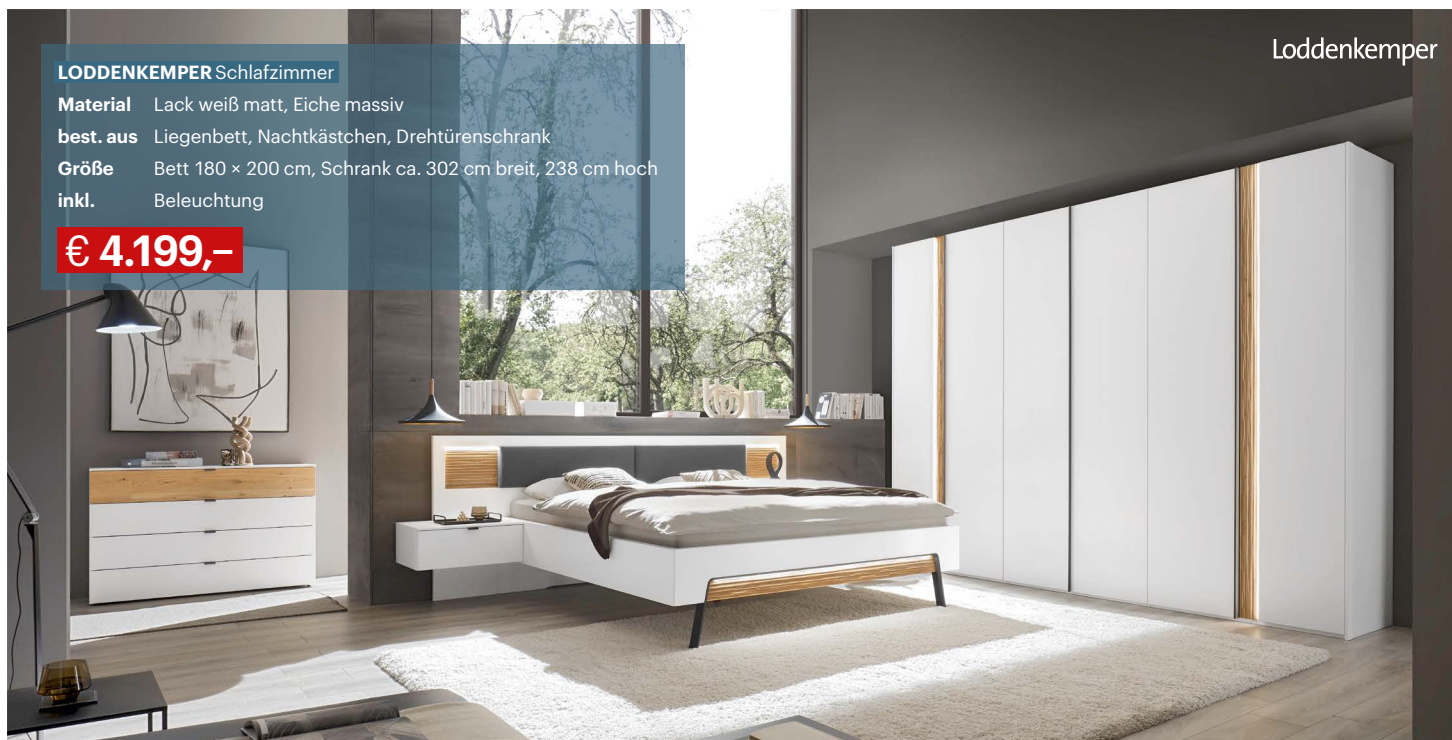

Größe H 24 cm, 90 × 200 cm

exkl. in Härtegrad 3: € 1039,-

€ 999,-

LODDENKEMPER Schlafzimmer

Material Lack weiß matt, Eiche massiv
best. aus Liegenbett, Nachtkästchen, Drehtürenschrank
Größe Bett 180 × 200 cm, Schrank ca. 302 cm breit, 238 cm hoch
inkl. Beleuchtung

€ 4.199,-

**INTERLIVING** Schlafzimmer

Material Eiche bianco teilmassiv, Riffholz massiv, Glas champagner
best. aus Futonbett, Nachtkästchen, Drehtürenschrank
Größe Bett 180 × 200 cm, Schrank ca. 300 cm breit, 221 cm hoch
exkl. Beleuchtung, Passepartout, Nachtkästchenpaneel & Regalpaneel

Lorena Gstrein
Föger Einrichtungsberaterin

INTERLIVING Schlafzimmer

Material Schiefer schwarz, Wildeiche geölt furniert
best. aus Liegenbett 180 × 200 cm, Schrank 302 × 223 cm
exkl. Paneelaufsatz, Passepartout, Beleuchtung