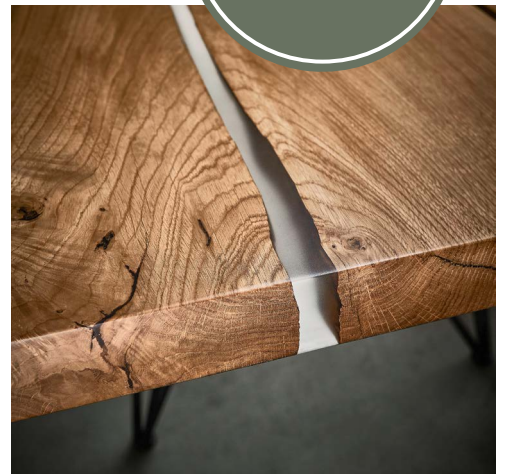

statt € 3.756,-

€ 3.279,-

FORCHER
Handgelesen und geölt

verschiedene
Gestelle
erhältlich

JEDE PLATTE
EIN UNIKAT

Wimmer

Der frei konfigurierbare
Baumstamm-Tisch.

Ein individuell konfigurierbarer Baumstamm-Tisch von Wimmer führt uns nicht nur **die ursprüngliche Kraft des Holzes** vor Augen, sondern trägt auch jede Menge Geschichte in sich. Mit mindestens 200 Jahren ist die lebendige Maserung der Fingerabdruck seiner Vergangenheit. Wähle deine Version davon. **Wenn er doch sprechen könnte, was wären das für Tischgespräche.**