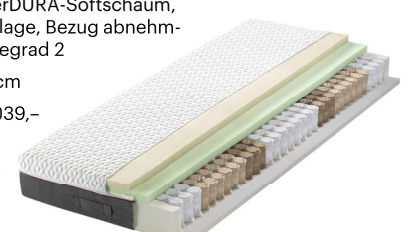

exkl. in Härtegrad 3: € 999,-

€ 939,-

INTERLIVING Matratze

Material Mehrschicht-Schaumkern aus aerDURA Schaum/Kaltschaum, Bezug abnehm- & waschbar, Härtegrad 2

Größe Höhe 22 cm, 90 × 200 cm

exkl. in Härtegrad 3: € 749,-

€ 679,-

INTERLIVING Matratze

Material Mehrzonen-Taschenfederkern, bestehend aus: 12 cm Komfortbasis mit Einzelfedern, aerDURA-Softschaum, Natural-Komfortauflage, Bezug abnehm- & waschbar, in Härtegrad 2

Größe H 24 cm, 90 × 200 cm

exkl. in Härtegrad 3: € 1039,-

€ 999,-

LODDENKEMPER Schlafzimmer

Material Lack weiß matt, Eiche massiv
best. aus Liegenbett, Nachtkästchen, Drehtürenschrank
Größe Bett 180 × 200 cm, Schrank ca. 302 cm breit, 238 cm hoch
inkl. Beleuchtung