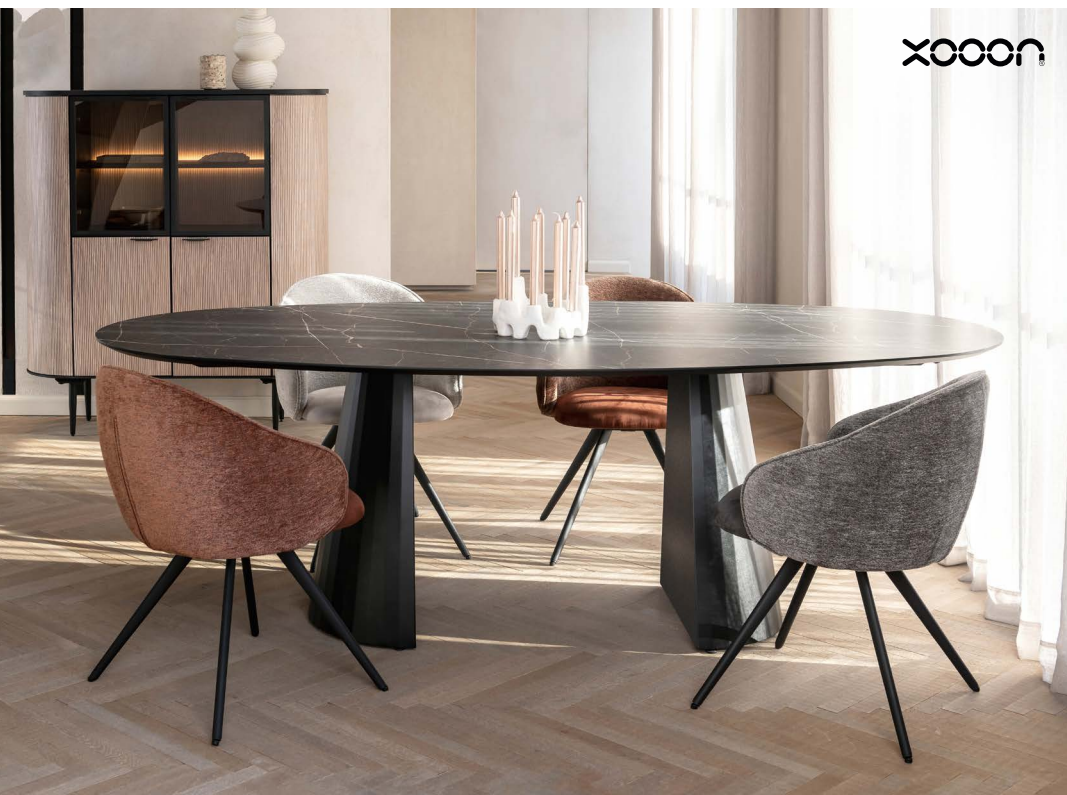

XOOON

XOOON Tisch

Material Marmor-Optik Onyx

Größe 210 × 120 cm

€ 1.199,-

XOOON Armlehnstuhl

Material Stoff, Metall schwarz

€ 199,-