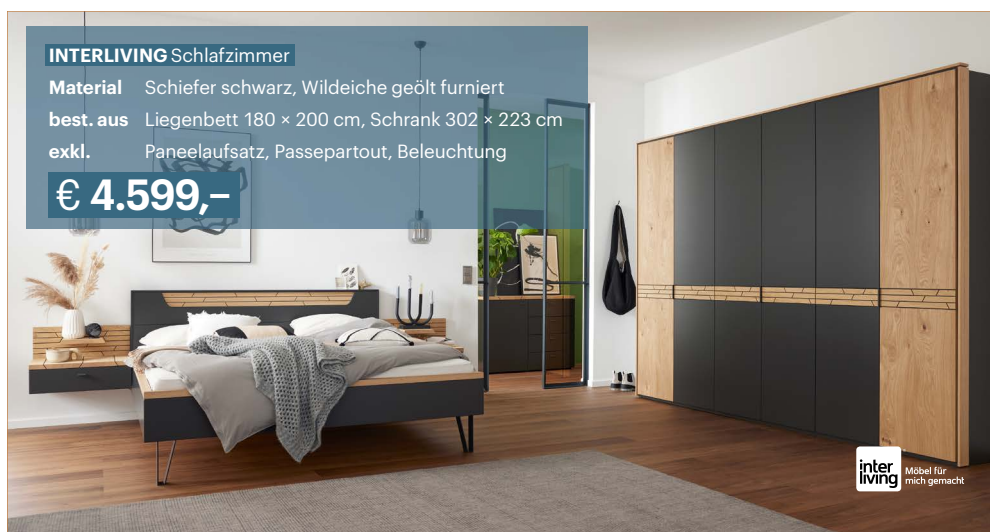

inter living Möbel für mich gemacht